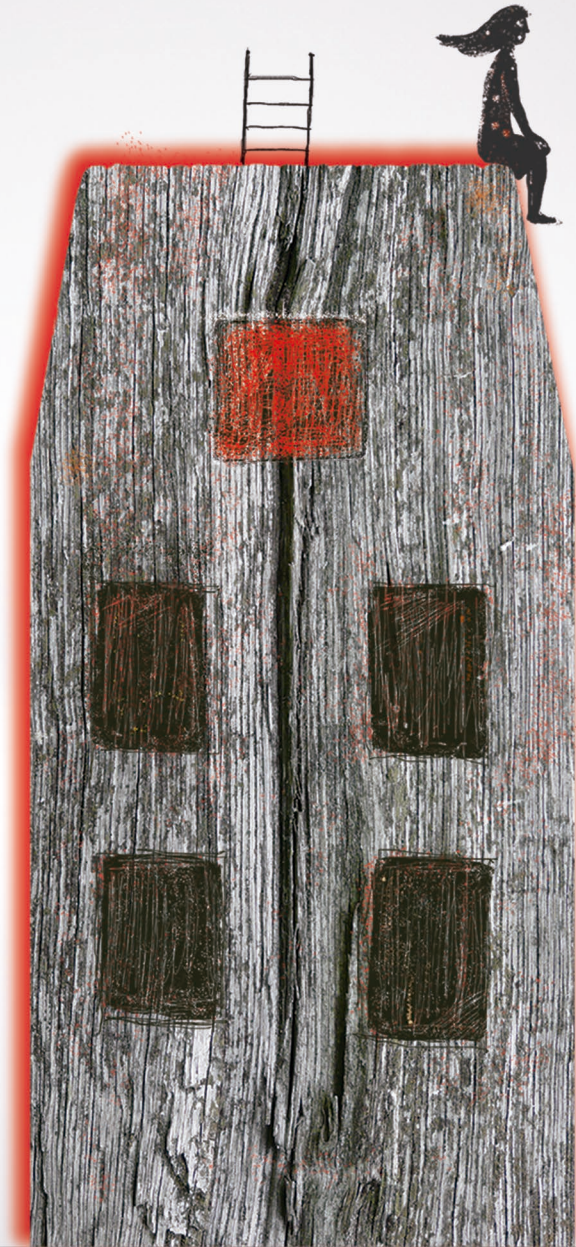

**TEATROSILFO
PRESENTA**

LA CASA DE ATRÁS

basado en El diario de Ana Frank

TEATROSILFO presenta

LA CASA DE ATRAS

basado en **El diario de Ana Frank**

Ana Frank ha quedado para la historia como ejemplo indeleble del horror que supuso el nazismo durante el pasado siglo. Junto a su familia, se ocultó en la parte de atrás de una casa, en Ámsterdam, en la que su padre tenía negocios de importación de especias. Querían evitar ser denunciados por judíos y que los condenaran a prisión, y, después, a un futuro más que incierto. De allí salieron dos años y 27 días después camino del campo de concentración de Westerbok.

El diario que escribió durante el obligado encierro, ha quedado como uno de los testimonios más asombrosos sobre la condición humana, contemplada desde la ingenuidad de una muchacha que, en su forzado aislamiento, empezó a descubrir los misterios de la vida.

Hoy, aquí, desde este rincón de una Europa que parece recordar con más afición que la necesaria el totalitarismo fascista, Teatro Silfo se propone recordar la figura de Ana Frank, como paradigma certero de talento, valor y amor.